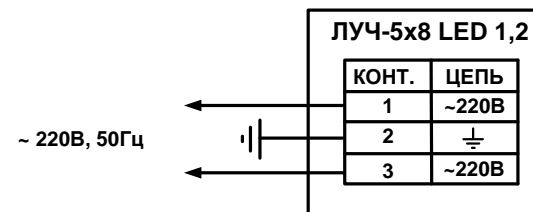

2. Технические характеристики

Напряжение питания от сети переменного тока частотой 50 Гц, В	220±22
Номинальная потребляемая мощность, Вт	45
Мощность, потребляемая источниками света, Вт	40
Степень защиты оболочки, IP	65
Вид климатического исполнения	УХЛ3
Класс электробезопасности	I
Класс энергоэффективности	A
Значение Cos φ	1
Коэффициент пульсации, %	<1
Коэффициент световой отдачи, %	84
Количество источников света, шт.	84
Световой поток, Лм	5100*
Цветовая температура, К	5700 (3000 / 4000 – под заказ)
Индекс цветопередачи	80
Габаритные размеры, мм	1205x75x75
Масса, кг, не более	1,3
Ресурс работы светодиодов, час.	до 100 000
Условия эксплуатации:	
диапазон рабочих температур, °С	-20...+55
относительная влажность воздуха при +25 °С, %, не более	95

3. Подготовка к работе

- 3.1. Монтаж изделия должен производиться квалифицированным персоналом.
- 3.2. Изделие устанавливается на ровной поверхности.
- 3.3. Подключение изделия должно выполняться в соответствии со схемой (рис.1.) при отключенном напряжении питания.

- 3.4. По окончании монтажа необходимо произвести внешний осмотр и убедиться в отсутствии повреждений корпуса и проводов.

Рис.1. Схема подключения.

4. Упаковка, хранение, эксплуатация

- 4.1. Изделие транспортируется в упаковке производителя без ограничения расстояния в условиях, исключающих механическое повреждение.
- 4.2. Изделие допускается хранить в упаковке производителя в помещениях при относительной влажности до 95 % и отсутствии в окружающей среде агрессивных примесей при температуре от -20 до +55 °С.
- 4.3. Перед включением в отапливаемом помещении после хранения в условиях отрицательных температур изделие необходимо выдержать при комнатной температуре не менее 2-х часов.
- 4.4. Изделие не требует обслуживания в процессе работы при соблюдении потребителем правил эксплуатации.

5. Гарантии изготовителя

Предприятие-изготовитель гарантирует нормальную работу изделия в течение 3-х лет со дня изготовления при соблюдении потребителем условий эксплуатации и правил хранения, изложенных в настоящем паспорте.

6. Комплект поставки

изделие, шт.	1
паспорт, шт.	1
упаковка, шт.	1

7. Свидетельство о приемке

Изделие признано годным к эксплуатации.

Зав.№ АА

Дата приемки

Штамп ОТК

В случае выхода изделия из строя в период гарантийного срока обращаться на предприятие-изготовитель по адресу:

ООО «Электротехника и Автоматика»,
Россия, 644031, г. Омск, ул. 10 лет Октября, 221, т.: (3812) 35-81-50, 35-81-60,
57-71-05, www.luch-s.com, www.omelta.com, e-mail: info@omelta.com