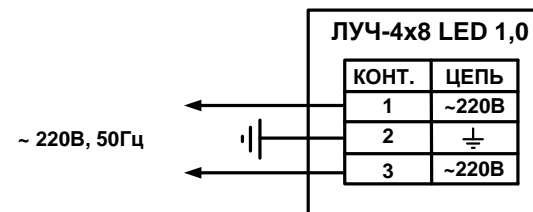

2. Технические характеристики

Напряжение питания от сети переменного тока частотой 50 Гц, В	220±22
Номинальная потребляемая мощность, Вт, не более	32
Степень защиты оболочки, IP	65
Вид климатического исполнения	УХЛЗ
Класс электробезопасности	I
Класс энергоэффективности	A
Значение Cos φ	1
Коэффициент пульсации, %	<1
Коэффициент световой отдачи, %	84
Количество источников света, шт.	68
Световой поток, Лм	2750
Цветовая температура, К	5700 (3000 / 4000 – под заказ)
Индекс цветопередачи	80
Габаритные размеры, мм	1005x75x75
Масса, кг, не более	1,1
Ресурс работы светодиодов, час.	до 100 000
Условия эксплуатации:	
диапазон рабочих температур, °С	-20...+55
относительная влажность воздуха при +25 °С, %, не более	95

3. Подготовка к работе

- 3.1. Монтаж изделия должен производиться квалифицированным персоналом.
- 3.2. Изделие устанавливается на ровной поверхности.
- 3.3. Подключение изделия должно выполняться в соответствии со схемой (рис.1.) при отключенном напряжении питания.

- 3.4. По окончании монтажа необходимо произвести внешний осмотр и убедиться в отсутствии повреждений корпуса и проводов.

Рис.1. Схема подключения.

4. Упаковка, хранение, эксплуатация

- 4.1. Изделие транспортируется в упаковке производителя без ограничения расстояния в условиях, исключающих механическое повреждение.
- 4.2. Изделие допускается хранить в упаковке производителя в помещениях при относительной влажности до 95 % и отсутствии в окружающей среде агрессивных примесей при температуре от -20 до +55 °С.
- 4.3. Перед включением в отапливаемом помещении после хранения в условиях отрицательных температур изделие необходимо выдержать при комнатной температуре не менее 2-х часов.
- 4.4. Изделие не требует обслуживания в процессе работы при соблюдении потребителем правил эксплуатации.

5. Гарантии изготовителя

Предприятие-изготовитель гарантирует нормальную работу изделия в течение 3-х лет со дня изготовления при соблюдении потребителем условий эксплуатации и правил хранения, изложенных в настоящем паспорте.

6. Комплект поставки

изделие, шт.	1
паспорт, шт.	1
упаковка, шт.	1

7. Свидетельство о приемке

Изделие признано годным к эксплуатации.

Зав.№ АА

Дата приемки

Штамп ОТК

В случае выхода изделия из строя в период гарантийного срока обращаться на предприятие-изготовитель по адресу:

ООО «Электротехника и Автоматика»,
Россия, 644031, г. Омск, ул. 10 лет Октября, 221, т.: (3812) 35-81-50, 35-81-60,
57-71-05, www.luch-s.com, www.omelta.com, e-mail: info@omelta.com