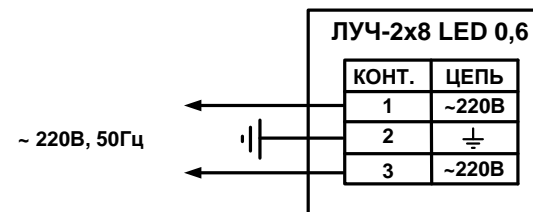

2. Технические характеристики

Напряжение питания от сети переменного тока частотой 50 Гц, В	220±22
Номинальная потребляемая мощность, Вт, не более	18
Степень защиты оболочки, IP	65
Вид климатического исполнения	УХЛ3
Класс электробезопасности	I
Класс энергоэффективности	A
Значение Cos φ	1
Коэффициент пульсации, %	<1
Коэффициент световой отдачи, %	84
Количество источников света, шт.	36
Световой поток, Лм	1385
Цветовая температура, К	5700 (3000 / 4000 – под заказ)
Индекс цветопередачи	80
Габаритные размеры, мм	605x75x75
Масса, кг, не более	0,7
Ресурс работы светодиодов, час.	до 100 000
Условия эксплуатации:	
диапазон рабочих температур, °С	-20...+55
относительная влажность воздуха при +25 °С, %, не более	95

3. Подготовка к работе

- 3.1. Монтаж изделия должен производиться квалифицированным персоналом.
- 3.2. Изделие устанавливается на ровной поверхности.
- 3.3. Подключение изделия должно выполняться в соответствии со схемой (рис.1.) при отключенном напряжении питания.

- 3.4. По окончании монтажа необходимо произвести внешний осмотр и убедиться в отсутствии повреждений корпуса и проводов.

Рис.1. Схема подключения.

4. Упаковка, хранение, эксплуатация

- 4.1. Изделие транспортируется в упаковке производителя без ограничения расстояния в условиях, исключающих механическое повреждение.
- 4.2. Изделие допускается хранить в упаковке производителя в помещениях при относительной влажности до 95 % и отсутствии в окружающей среде агрессивных примесей при температуре от -20 до +55 °С.
- 4.3. Перед включением в отапливаемом помещении после хранения в условиях отрицательных температур изделие необходимо выдержать при комнатной температуре не менее 2-х часов.
- 4.4. Изделие не требует обслуживания в процессе работы при соблюдении потребителем правил эксплуатации.

5. Гарантии изготовителя

Предприятие-изготовитель гарантирует нормальную работу изделия в течение 3-х лет со дня изготовления при соблюдении потребителем условий эксплуатации и правил хранения, изложенных в настоящем паспорте.

6. Комплект поставки

изделие, шт.	1
паспорт, шт.	1
упаковка, шт.	1

7. Свидетельство о приемке

Изделие признано годным к эксплуатации.

Зав.№ АА

Дата приемки

Штамп ОТК

В случае выхода изделия из строя в период гарантийного срока обращаться на предприятие-изготовитель по адресу:

ООО «Электротехника и Автоматика»,
Россия, 644031, г. Омск, ул. 10 лет Октября, 221, т.: (3812) 35-81-50, 35-81-60,
57-71-05, www.luch-s.com, www.omelta.com, e-mail: info@omelta.com